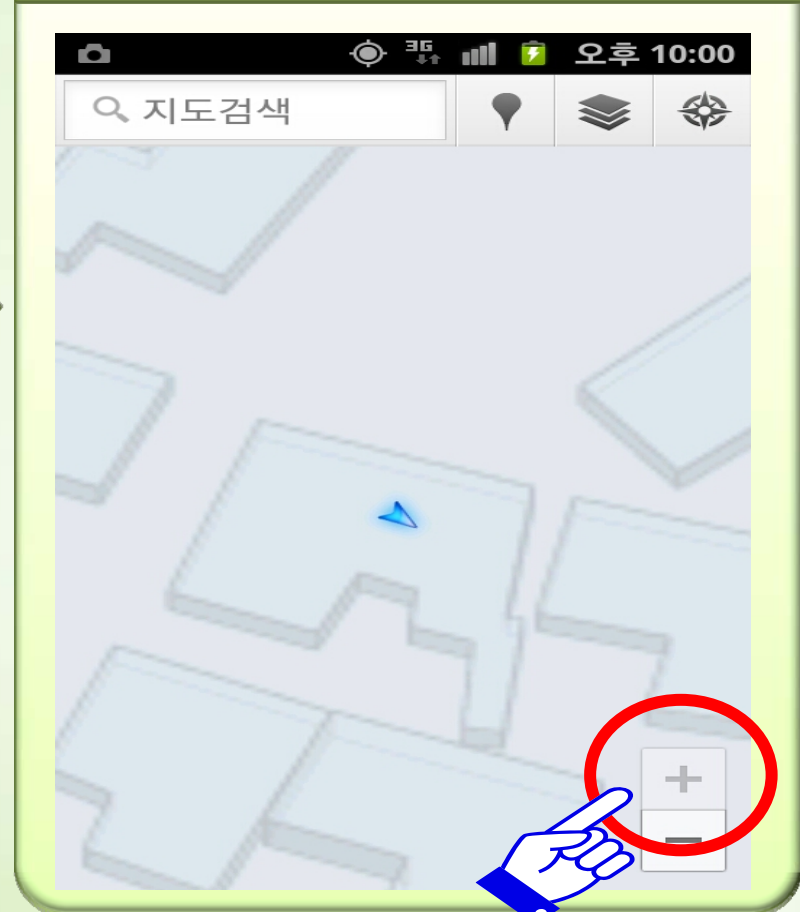

# 스마트폰 위치정보 활용

강원도소방본부

Gangwon Fire Department  
<http://fire.provin.gangwon.kr>

제안 : 흥천소방서 소방장 장남중

# 요구조자 위치 파악

구글 지도를 연다

GPS를 켜다

# 요구조자 위치 파악

현재 위치로 지도를 이동

지도를 최대로 확대한다

# 요구조자 위치 파악

현 위치를 이곳이 누른다

위치 전송을 누른다