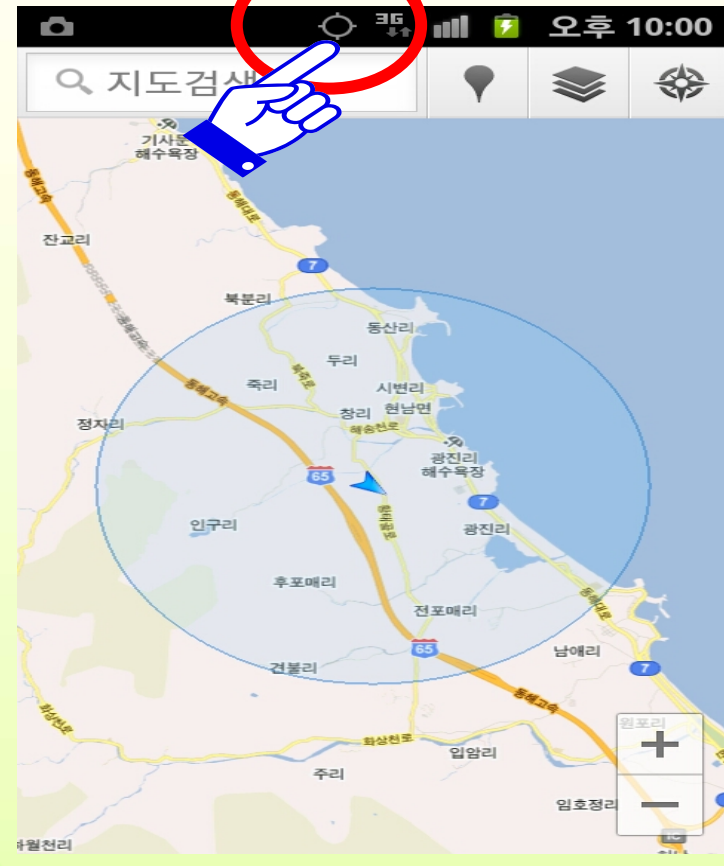

# 스마트폰 위치정보 활용

강원도소방본부

Gangwon Fire Department  
<http://fire.provin.gangwon.kr>

제안 : 흥천소방서 소방장 장남중

# 요구조자 위치 파악

구글 지도를 연다

GPS를 켜다

# 요구조자 위치 파악

현재 위치로 지도를 이동

지도를 최대로 확대한다

# 요구조자 위치 파악

현 위치를 이곳이 누른다

위치 전송을 누른다