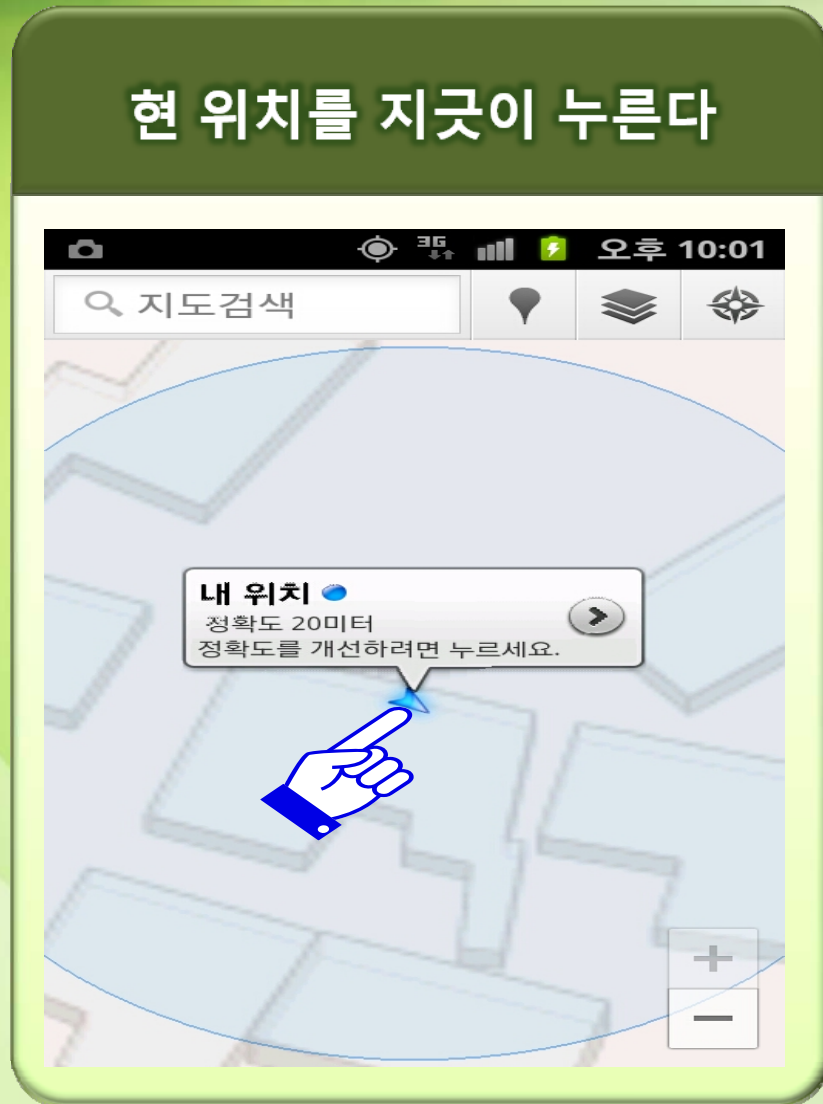

# 요구조자 위치 파악

구글 지도를 연다

GPS를 켜다

# 요구조자 위치 파악

현재 위치로 지도를 이동

지도를 최대로 확대한다

# 요구조자 위치 파악

현 위치를 이곳이 누른다

위치 전송을 누른다

# 요구조자 위치 파악